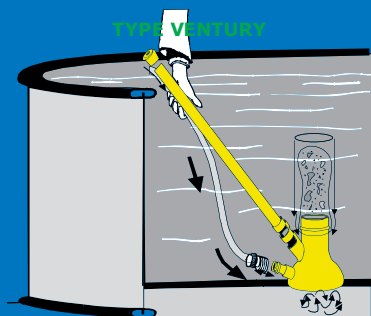

Handmatige reiniging

Een handmatige stofzuiger (wordt op de skimmer aangesloten)

Automatische reiniging

Een automatische robot type « joker » (functioneert op het vermogen van de pomp, een motor van ¼ pk is nodig voor het functioneren van dit apparaat)

Werking van de handmatige stofzuigers

Venturi systeem

Nadat er een tuinslang op de stofzuigerkop is aangesloten, opent men de waterkraan. Door drukontlading vindt er aanzuiging plaats door het venturi effect.