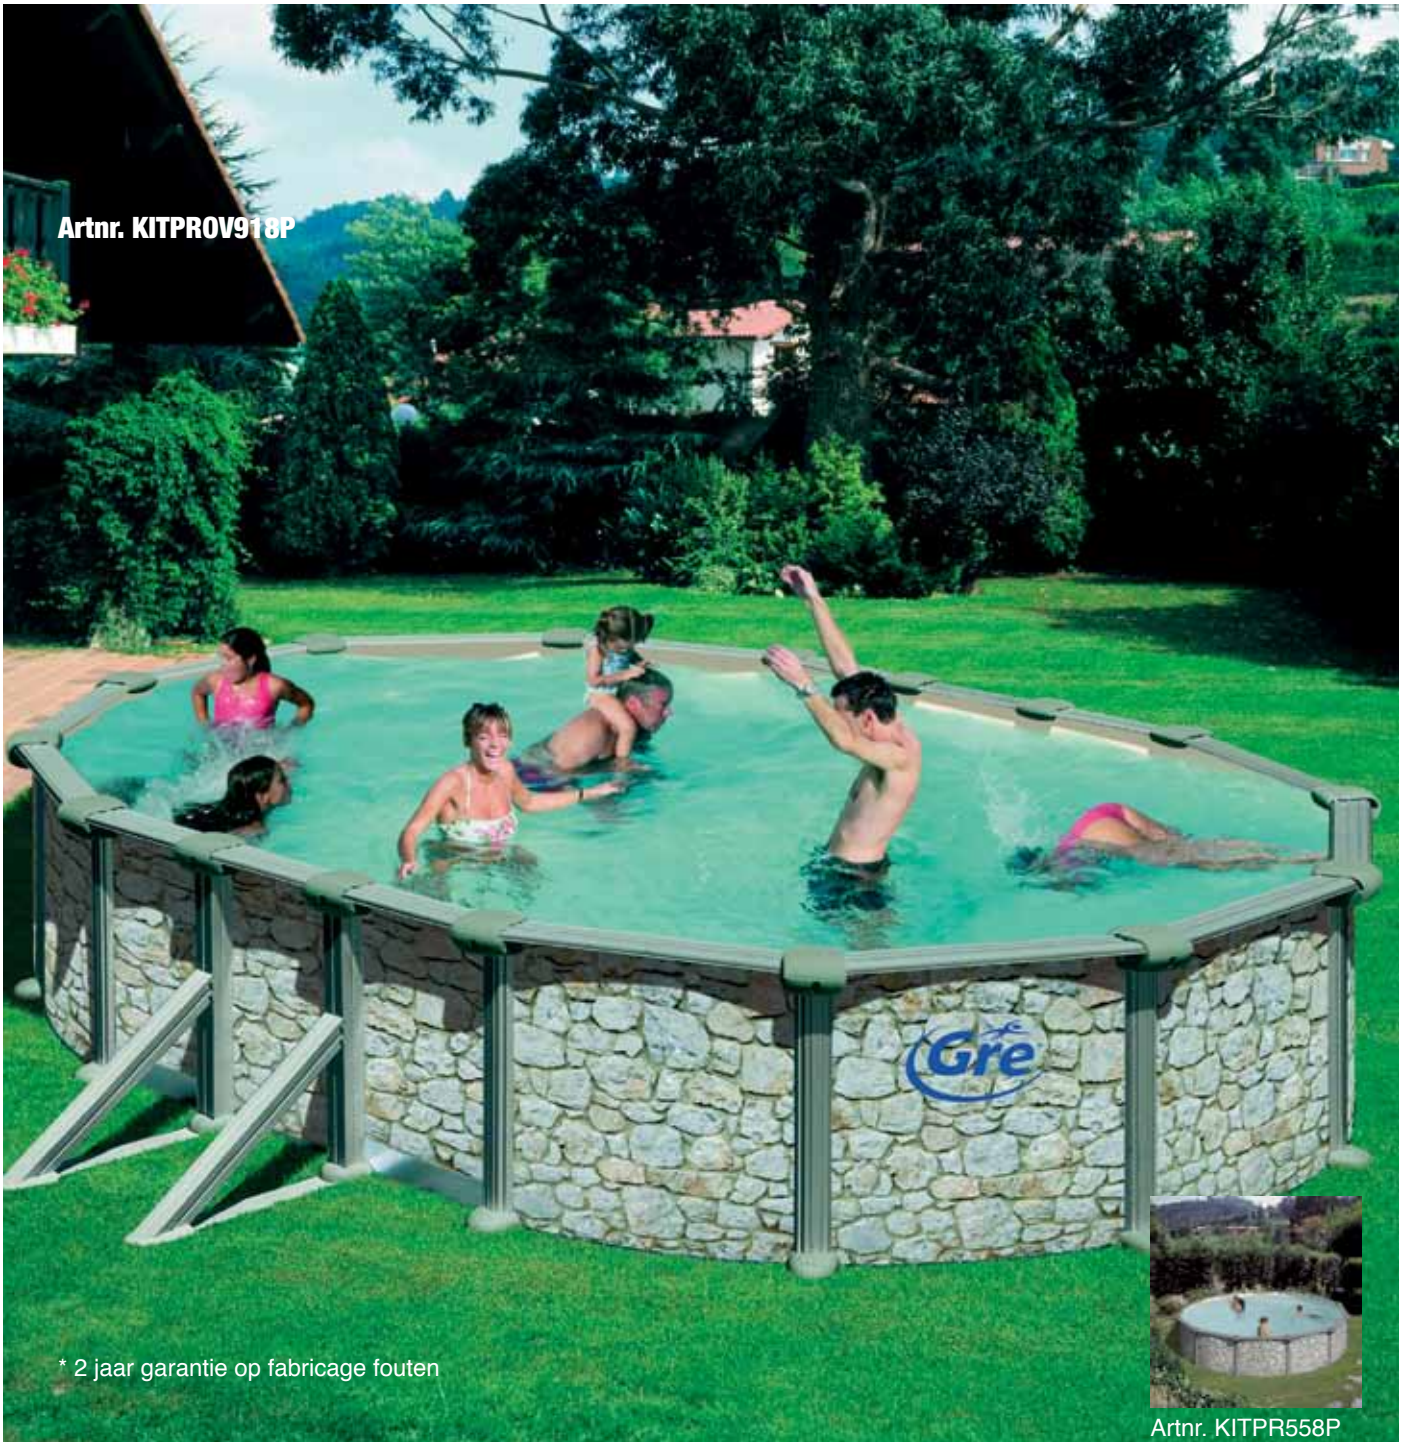

Skyathos

Artnr. KITPROV918P

* 2 jaar garantie op fabricage fouten

Artnr. KITPR558P