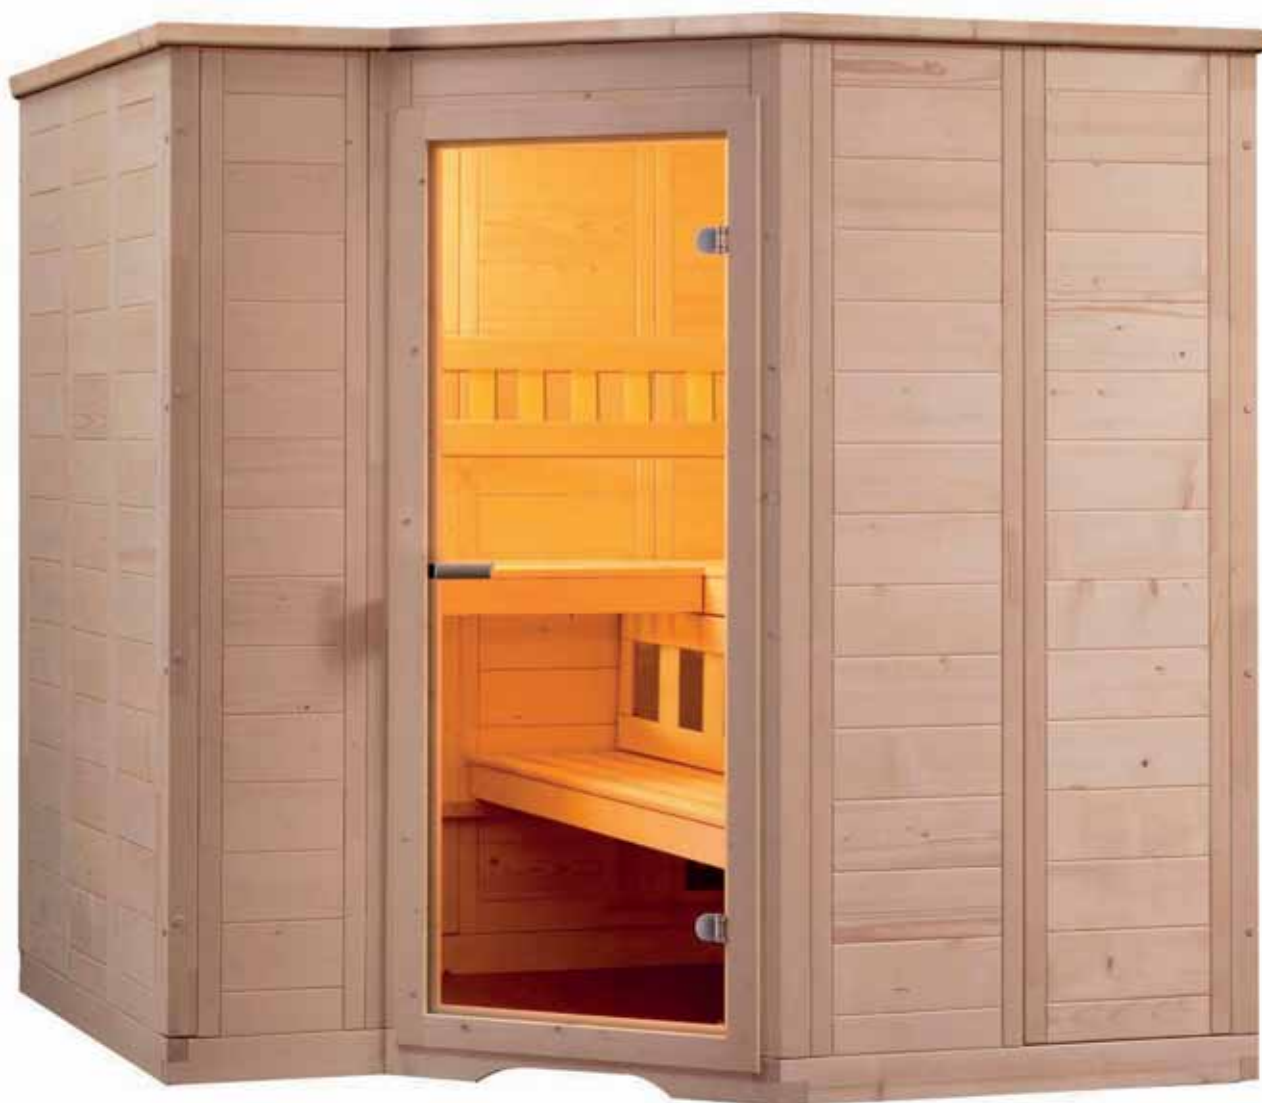

Artnr. 4014119

- Massieve vurenhouten Sauna
- Elementen
- Banken 40 / 60 cm
- 2 Rug en hoofdsteunen
- Beschermmrooster
- Bankverbindingsstukken
- Volledig glazen deur, 6 mm dik helder glas
- Beschermkap met lampenhouder excl. lamp
- Exclusief oven en besturing *
- Verkrijgbaar in 4 modellen

* 4 Modellen verkrijgbaar met oven type 34.A en besturing type 2005

* 4 Modellen verkrijgbaar met oven type Biomat en besturing type 2010