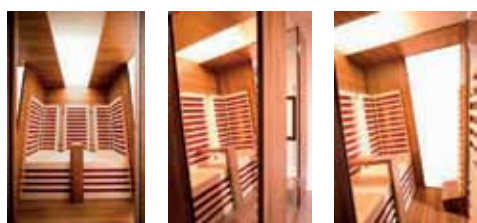

Lounge

Artnr. 4014395

- 4 verschillende uitvoeringen
- Noten
- Middenconsole / armsteun
- Besturing
- Panoramaglas
- Glazendeur
- Spots

Introductie infrarood

Hoe infrarood warmte de gezondheid kan bevorderen