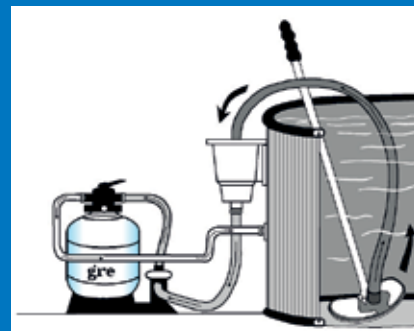

Werking van de handmatige stofzuigers

Venturi systeem

Nadat er een tuinslang op de stofzuigerkop is aangesloten, opent men de waterkraan. Door drukontlading vindt er aanzuiging plaats door het venturi effect.

Handmatige stofzuiger

De stofzuiger wordt aangesloten op de skimmer. De reiniging vindt plaats door aanzuiging van het filtratiesysteem.

Veelgestelde vragen

Wordt het aangeraden om een betonnen plaat te laten storten om het zwembad op te installeren?

Elk bovengronds zwembad moet worden geïnstalleerd op een vlakke, stabiele, horizontale en waterpas ondergrond. Het is wel aan te raden om een betonnen plaat te laten storten voor zwembaden met een stalen wand en voor die met een stalen wand en houten bekleding.

Wat is een filtersysteem dat los staat van het zwembad?

Dit is een filtersysteem dat niet aan de wand van het zwembad vast zit, zoals een gemotoriseerde patroonskimmer. Een losstaand filtersysteem kan een zandfilter zijn, omdat deze immers niet aan de wand van het zwembad bevestigd is.